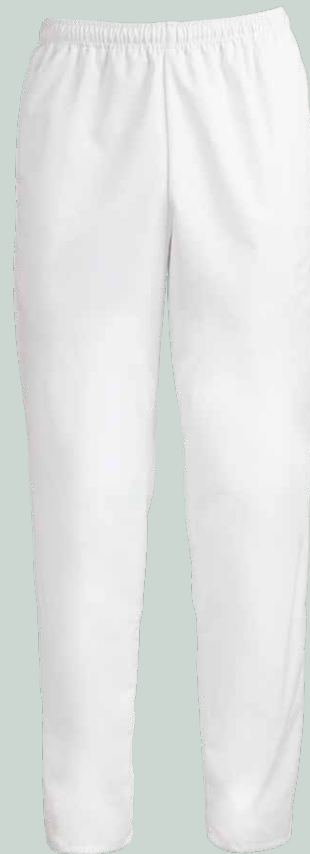

BERUFSBEKLEIDUNG

Unisex-Hose Joy

- Schlupfhose mit Rundumgummi
- Kordel (nach innen)
- 2 Seiten- und 1 Gesäßtasche
- Schrittlänge 75 cm

waschen

wiederverwenden

nachhaltig

Größe:
XS – 4XL

Material:
65 % Polyester
35 % Baumwolle

Farbe:
weiß

Verpackungseinheit:
40 Stück/Karton

Artikel-Nr.:
195339701 ...

Bitte beachten Sie einen Mindestbestellwert von 750,00 EUR pro Bestellung

OEKO-TEX®
CONFIDENCE IN TEXTILES
STANDARD 100

MIP ist
Fördermitglied
der RAL-Güte-
gemeinschaft

Für die genannten Größenbezeichnungen müssen folgende Bestellziffern an der Artikel-Nr. ergänzt werden:

Amerikanische Größe	XXS	XS	S	M	L	XL	XXL	XXXL	XXXXL
Römische Größe	00	0	I	II	III	IV	V	VI	VII
Bestellziffer	99	00	01	02	03	04	05	06	07

Tel.: +49 (0)40 739320-0 | info-europe@mipinc.com | www.mip-europe.com